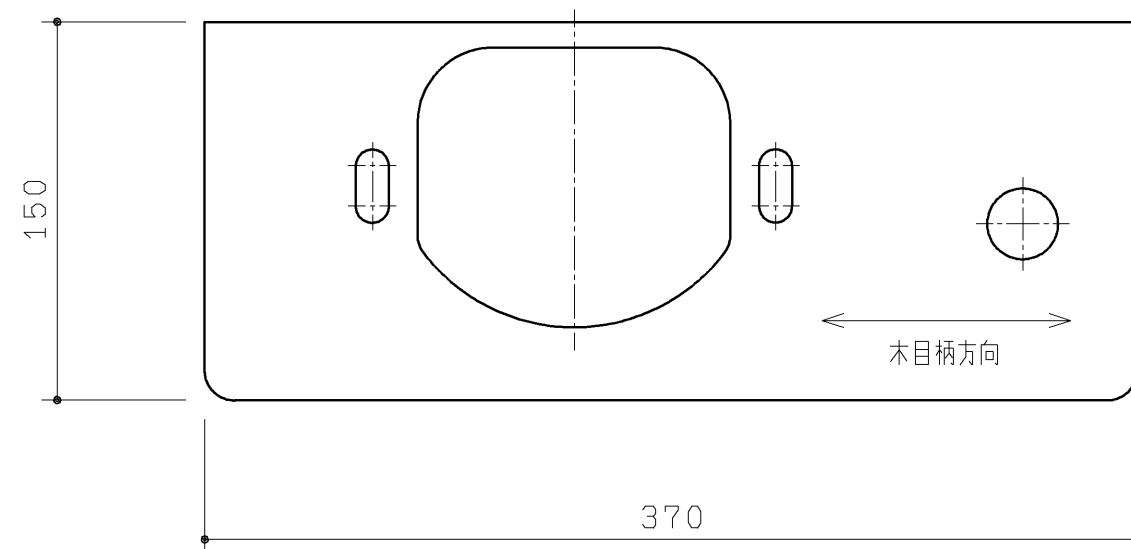

品番	表面色
UGKR03AR#NW1	ホワイト
UGKR03AR#EL	ライトウッドN
UGKR03AR#MW	ダークブラウン
UGKR03AR#EW	ホワイトウッド
UGKR03AR#EM	ミディアムウッドN

材質：木質+シート貼り

<b>TOTO</b>		第三角法	単位 mm	名称 カウンター
製図 齊田	検図 武藤	中尾	日付 19.12.02	尺度 1:3
備考				品番 UGKR03AR#
				図番